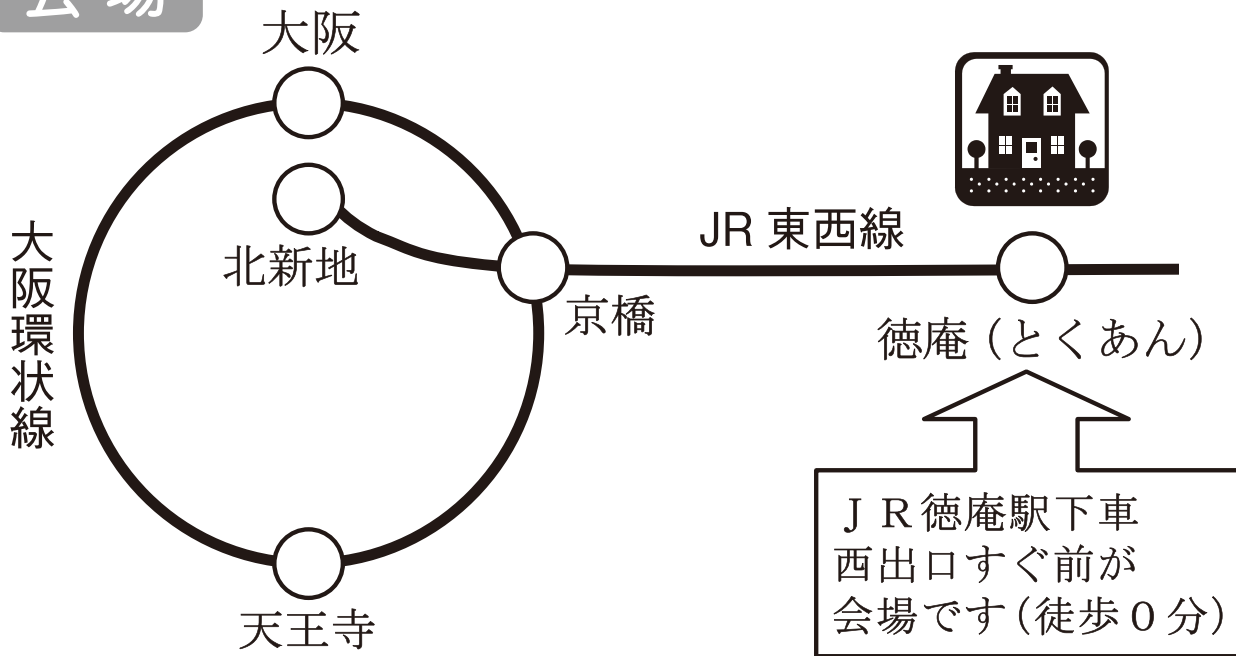

会場

大阪歯周インプラントセンター 阪本歯科 2F研修室

J R 北新地駅から J R 東西線で約 20 分

J R 京橋駅から 3 駅目、約 8 分

徳庵駅には快速は止まりませんので普通に乗車ください。